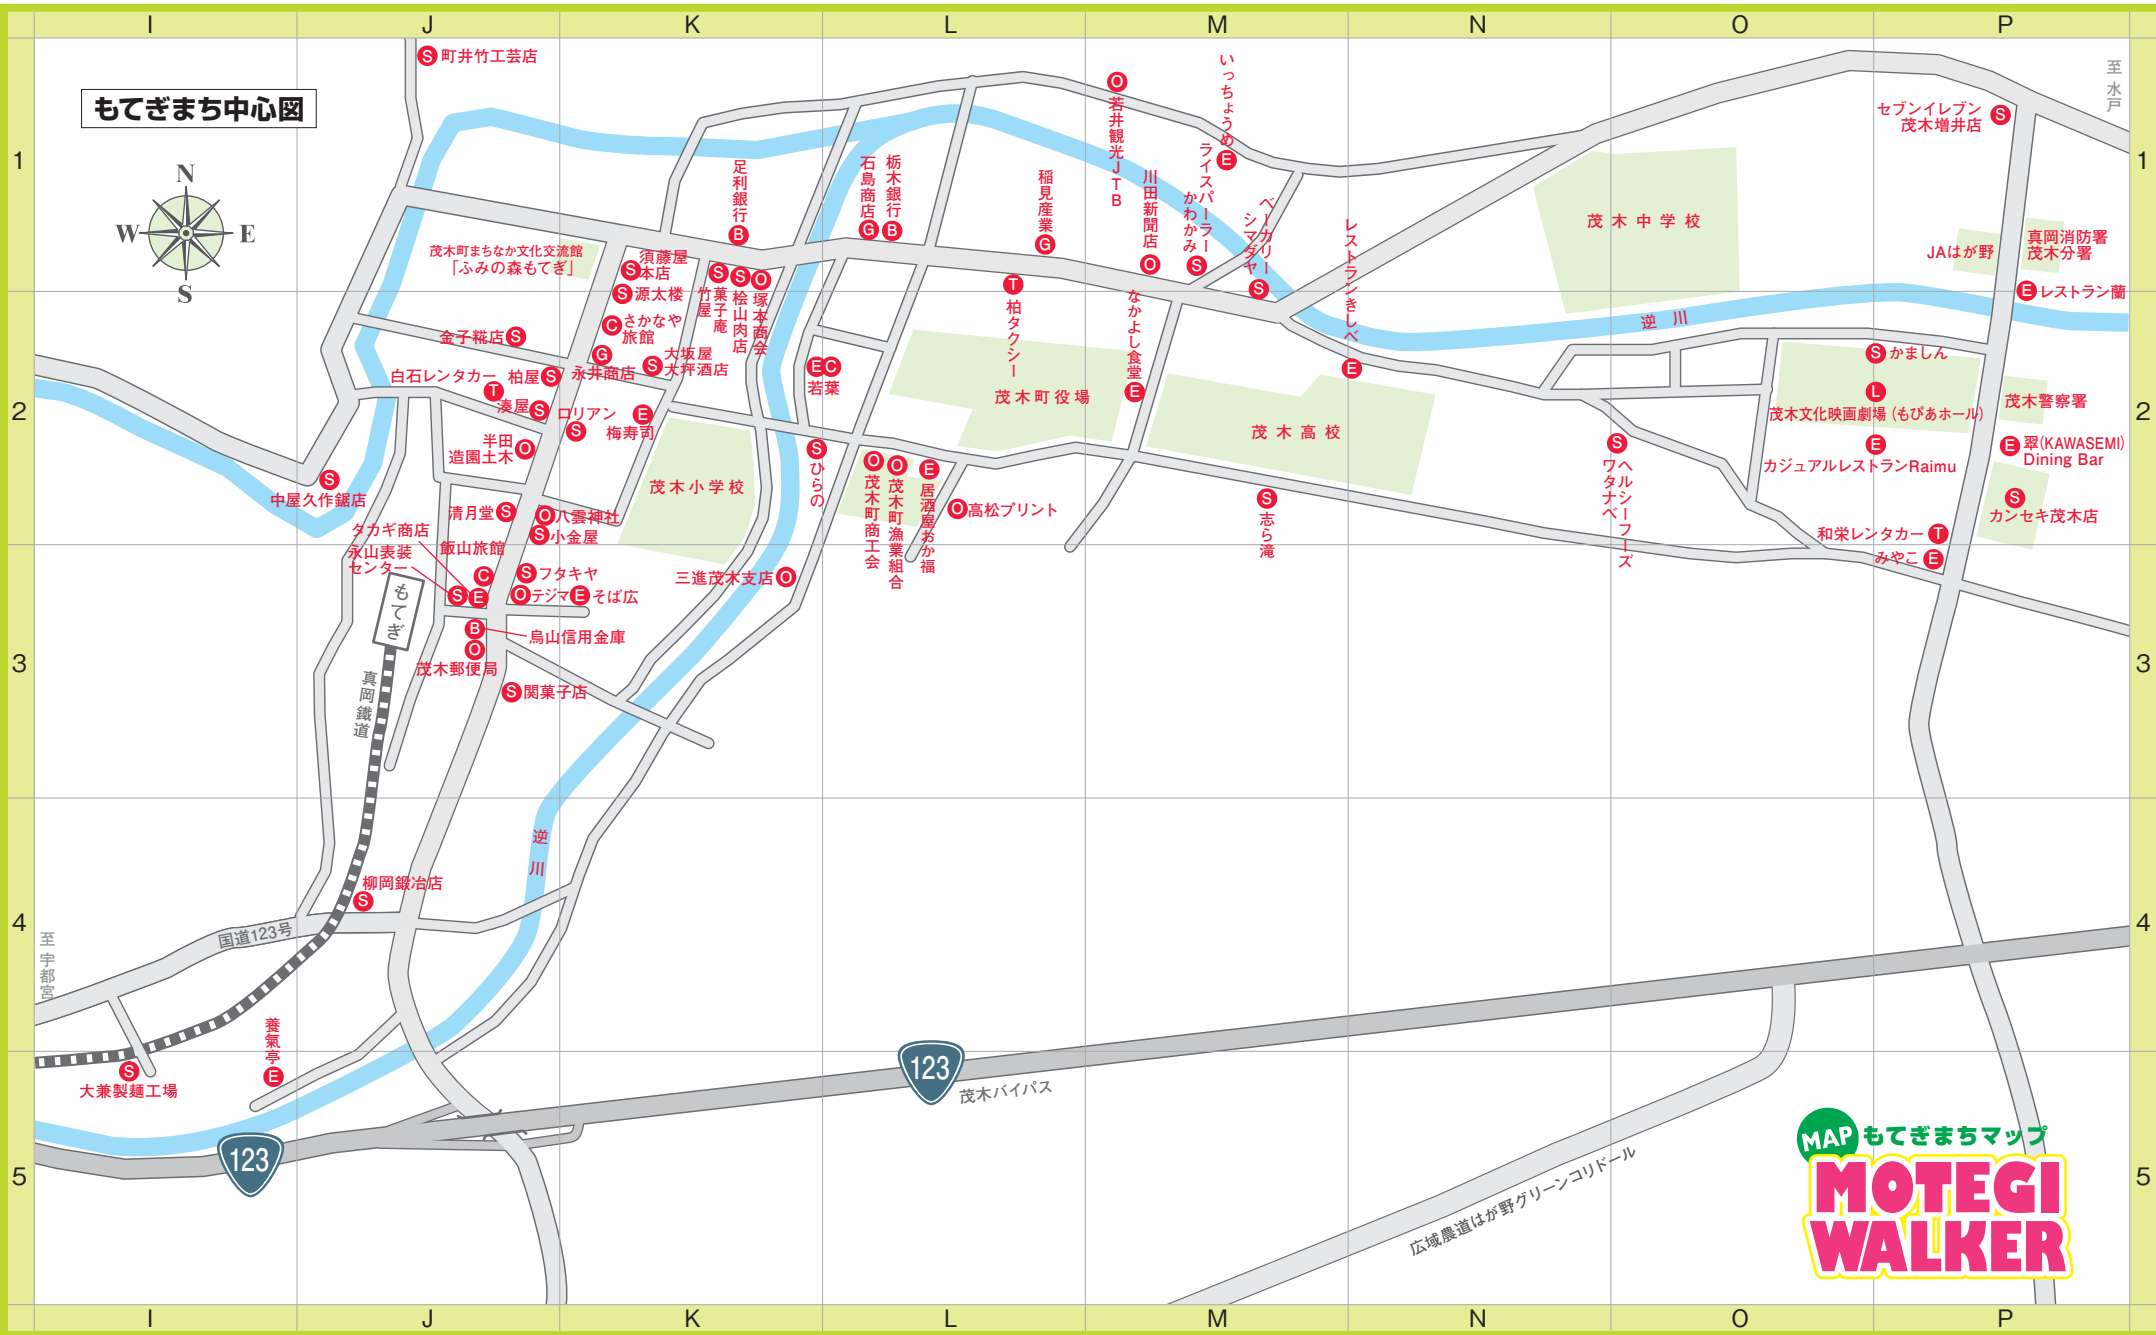

### もてぎまち中心図

#### 地図マークの見方

- B 銀行
- T タクシー・レンタカー
- G ガソリンスタンド
- E 飲食店・レストラン
- S ショッピング
- C ホテル・旅館・キャンプ場
- L レジャースポット
- O その他