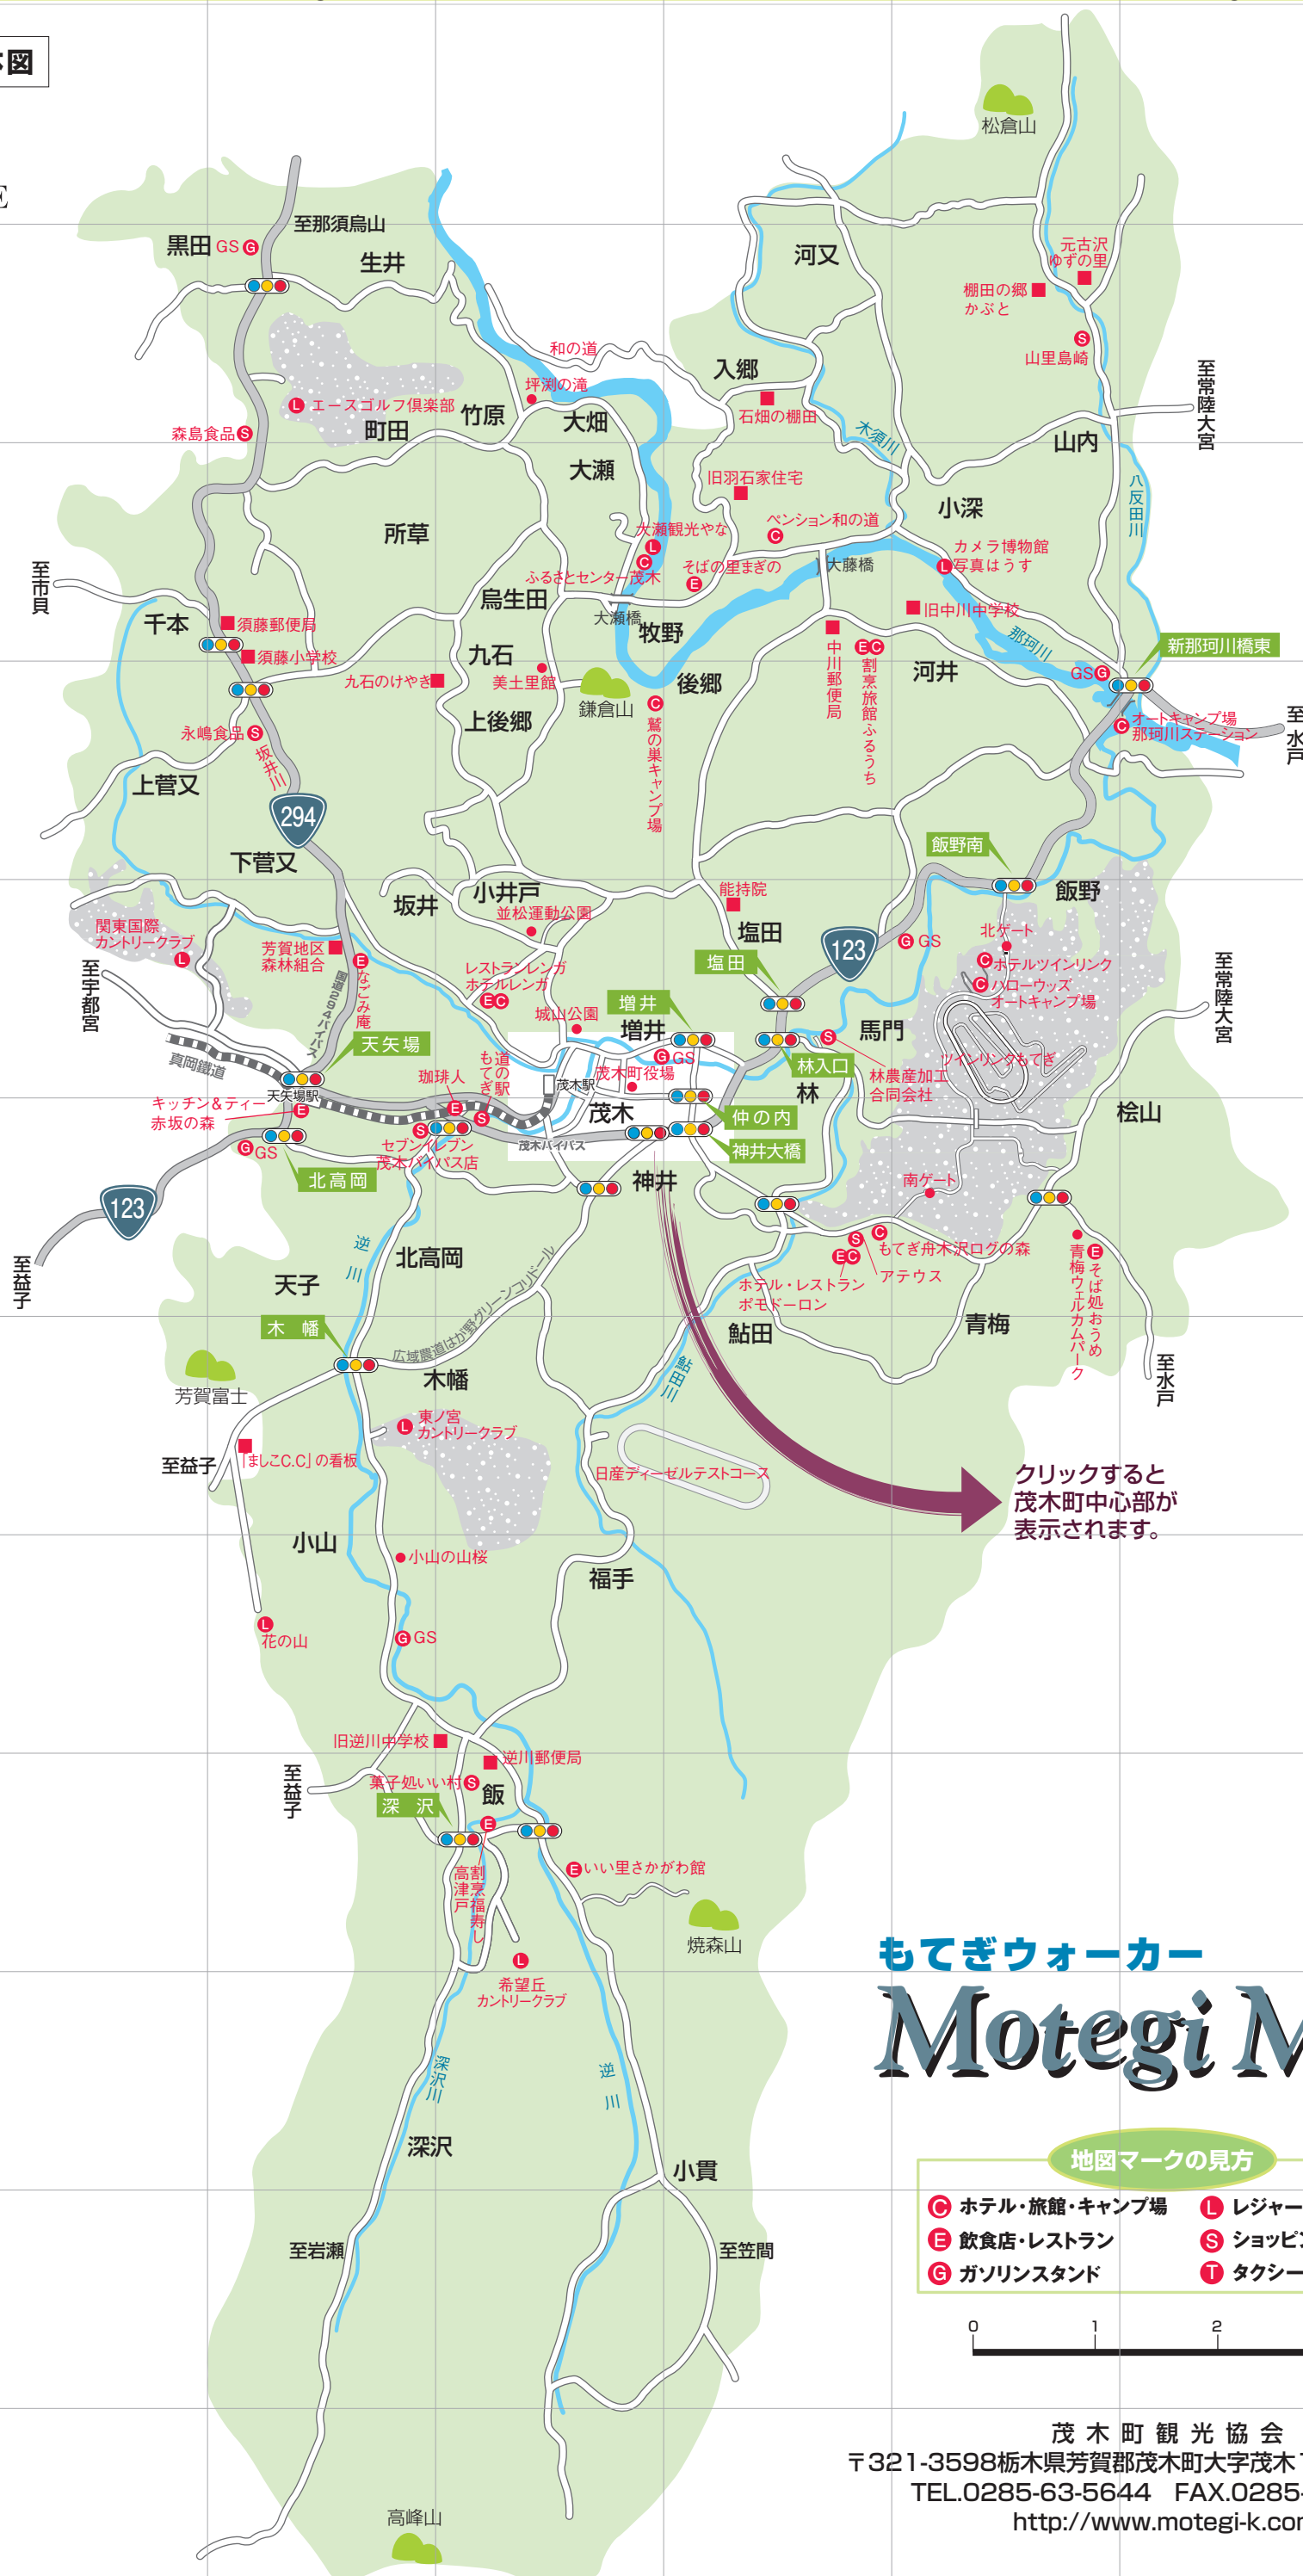

もてぎまち全体図

クリックすると茂木町中心部が表示されます。

もてぎウォーカー
Motegi Map

地図マークの見方

- ホテル・旅館・キャンプ場
- レジャースポット
- 飲食店・レストラン
- ショッピング
- ガソリンスタンド
- タクシー・レンタカー

茂木町観光協会
〒321-3598 栃木県芳賀郡茂木町大字茂木155 地域振興課内
TEL.0285-63-5644 FAX.0285-63-5600
<http://www.motegi-k.com>