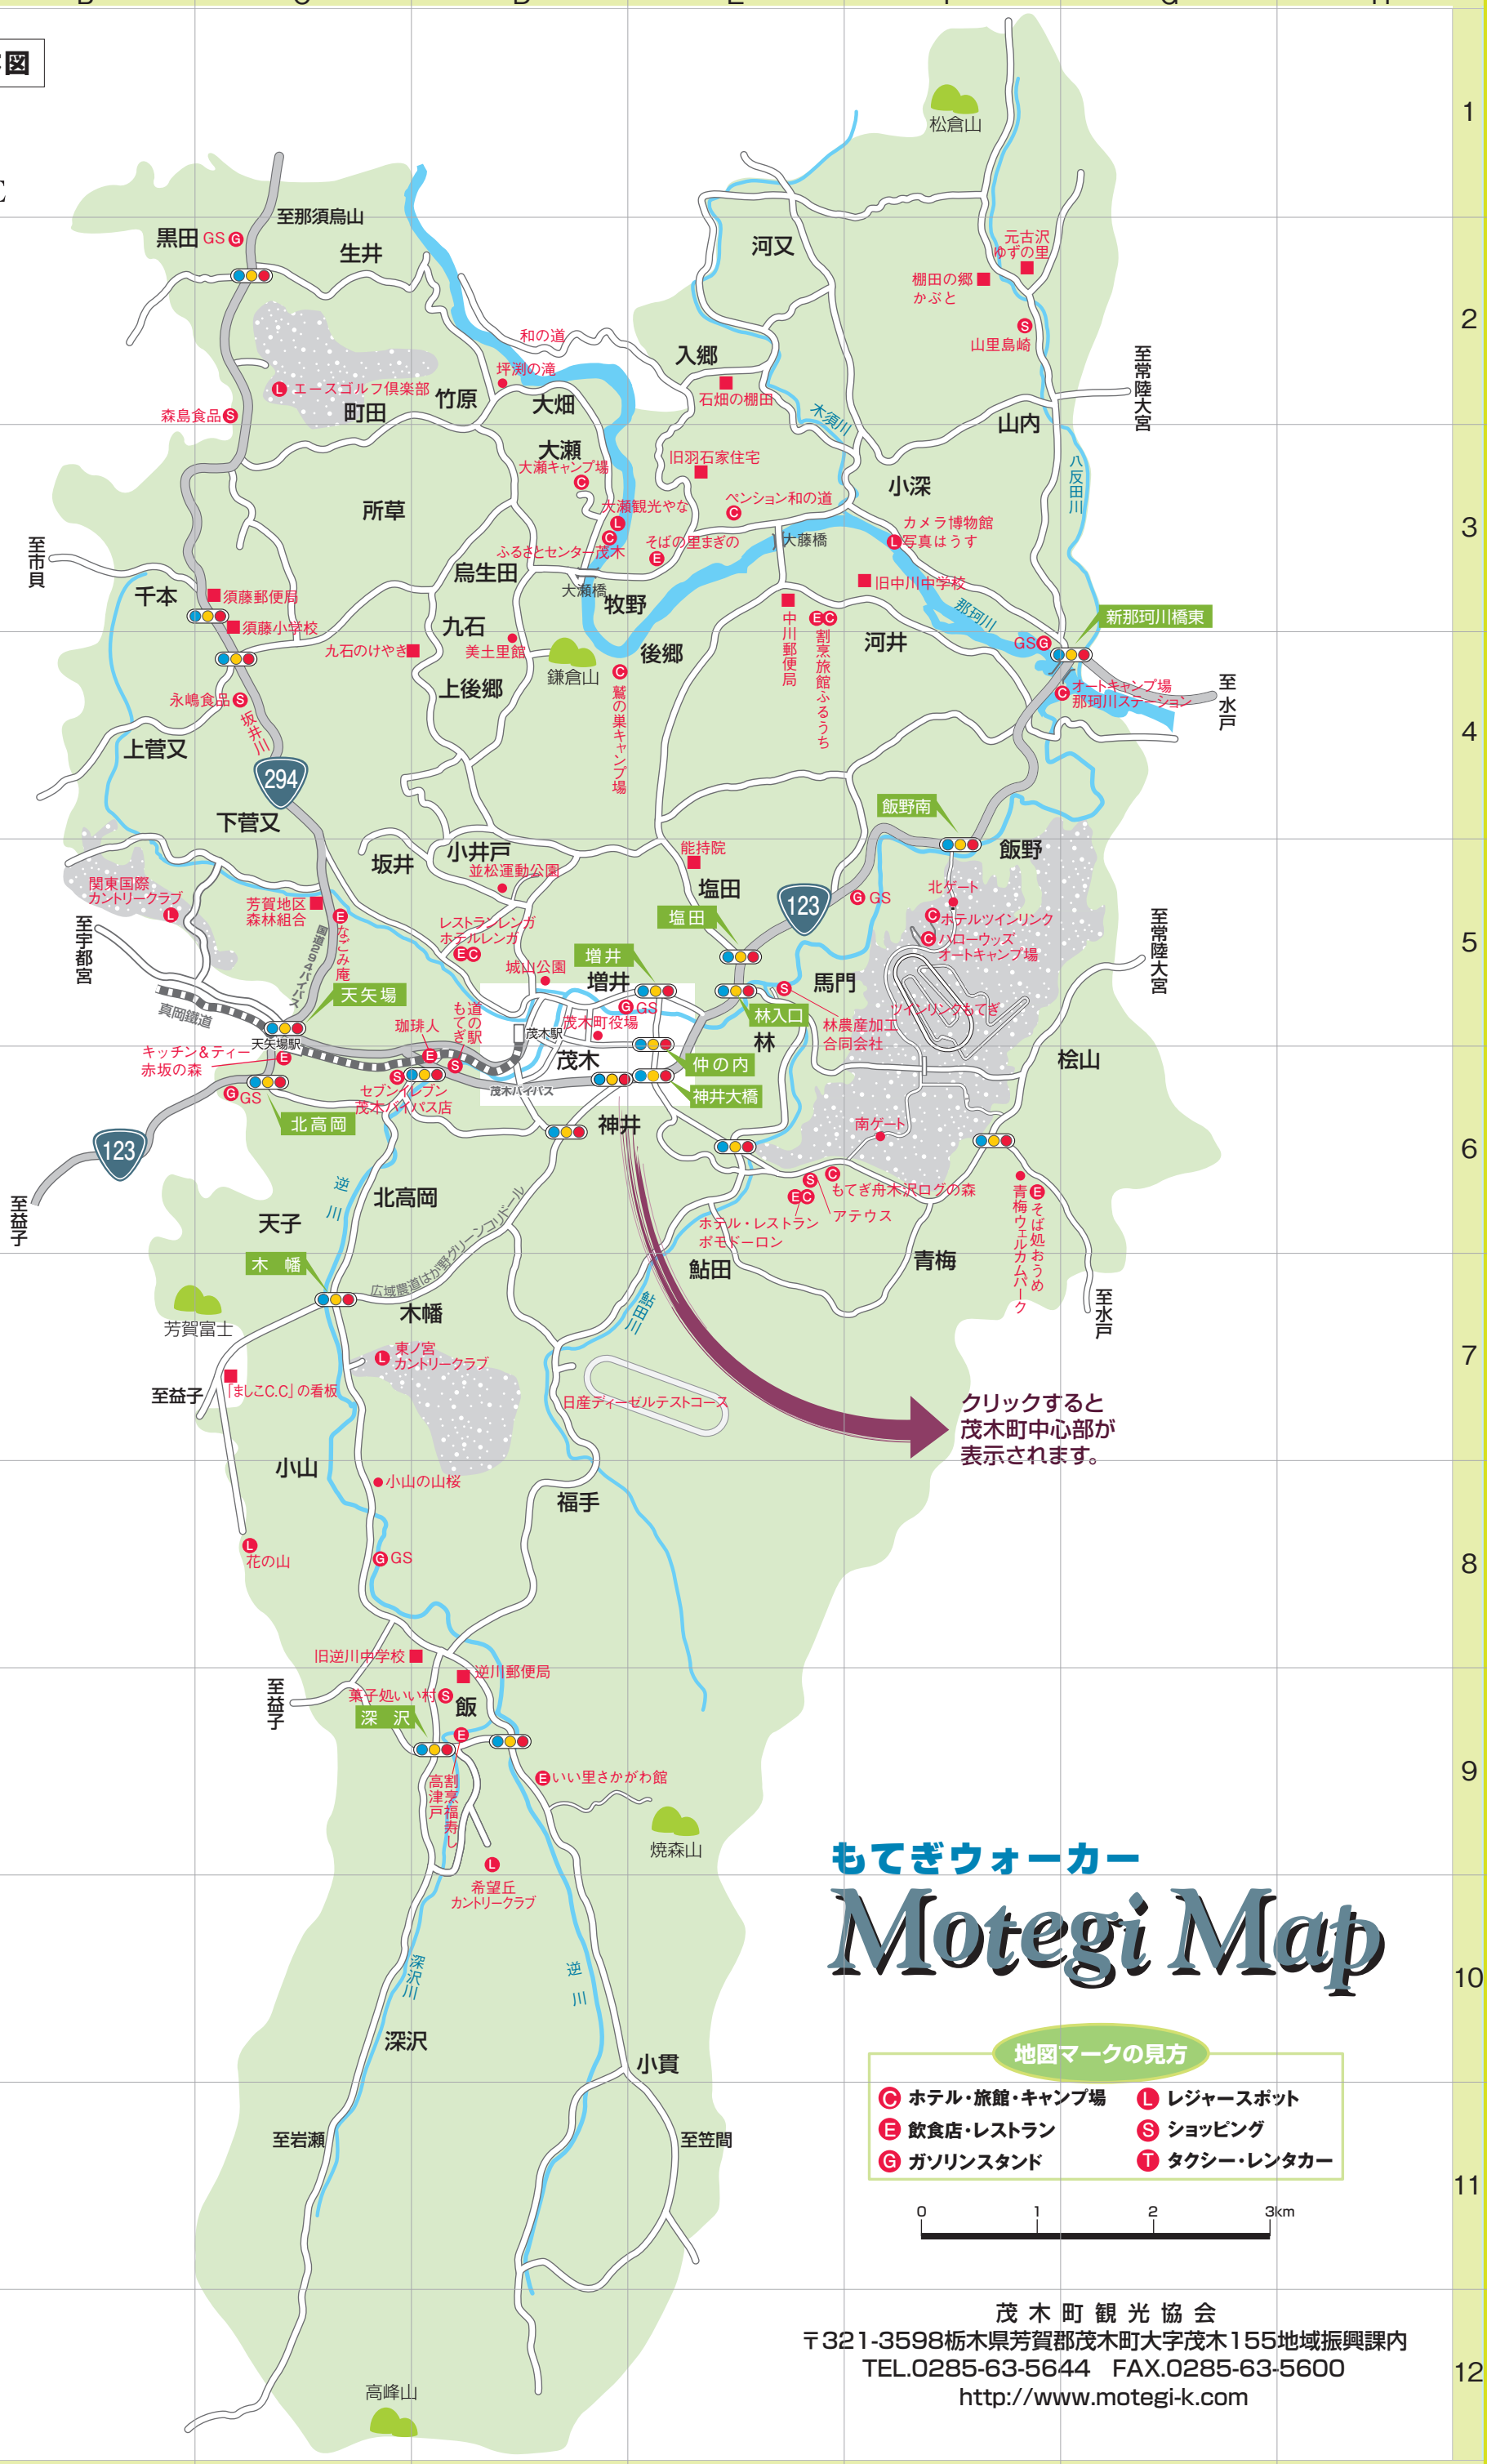

もてぎまち全体図

クリックすると茂木町中心部が表示されます。

もてぎウォーカー
Motegi Map

地図マークの見方

- C ホテル・旅館・キャンプ場
- L レジャースポット
- E 飲食店・レストラン
- S ショッピング
- G ガソリンスタンド
- T タクシー・レンタカー

茂木町観光協会
 〒321-3598栃木県芳賀郡茂木町大字茂木155地域振興課内
 TEL.0285-63-5644 FAX.0285-63-5600
<http://www.motegi-k.com>