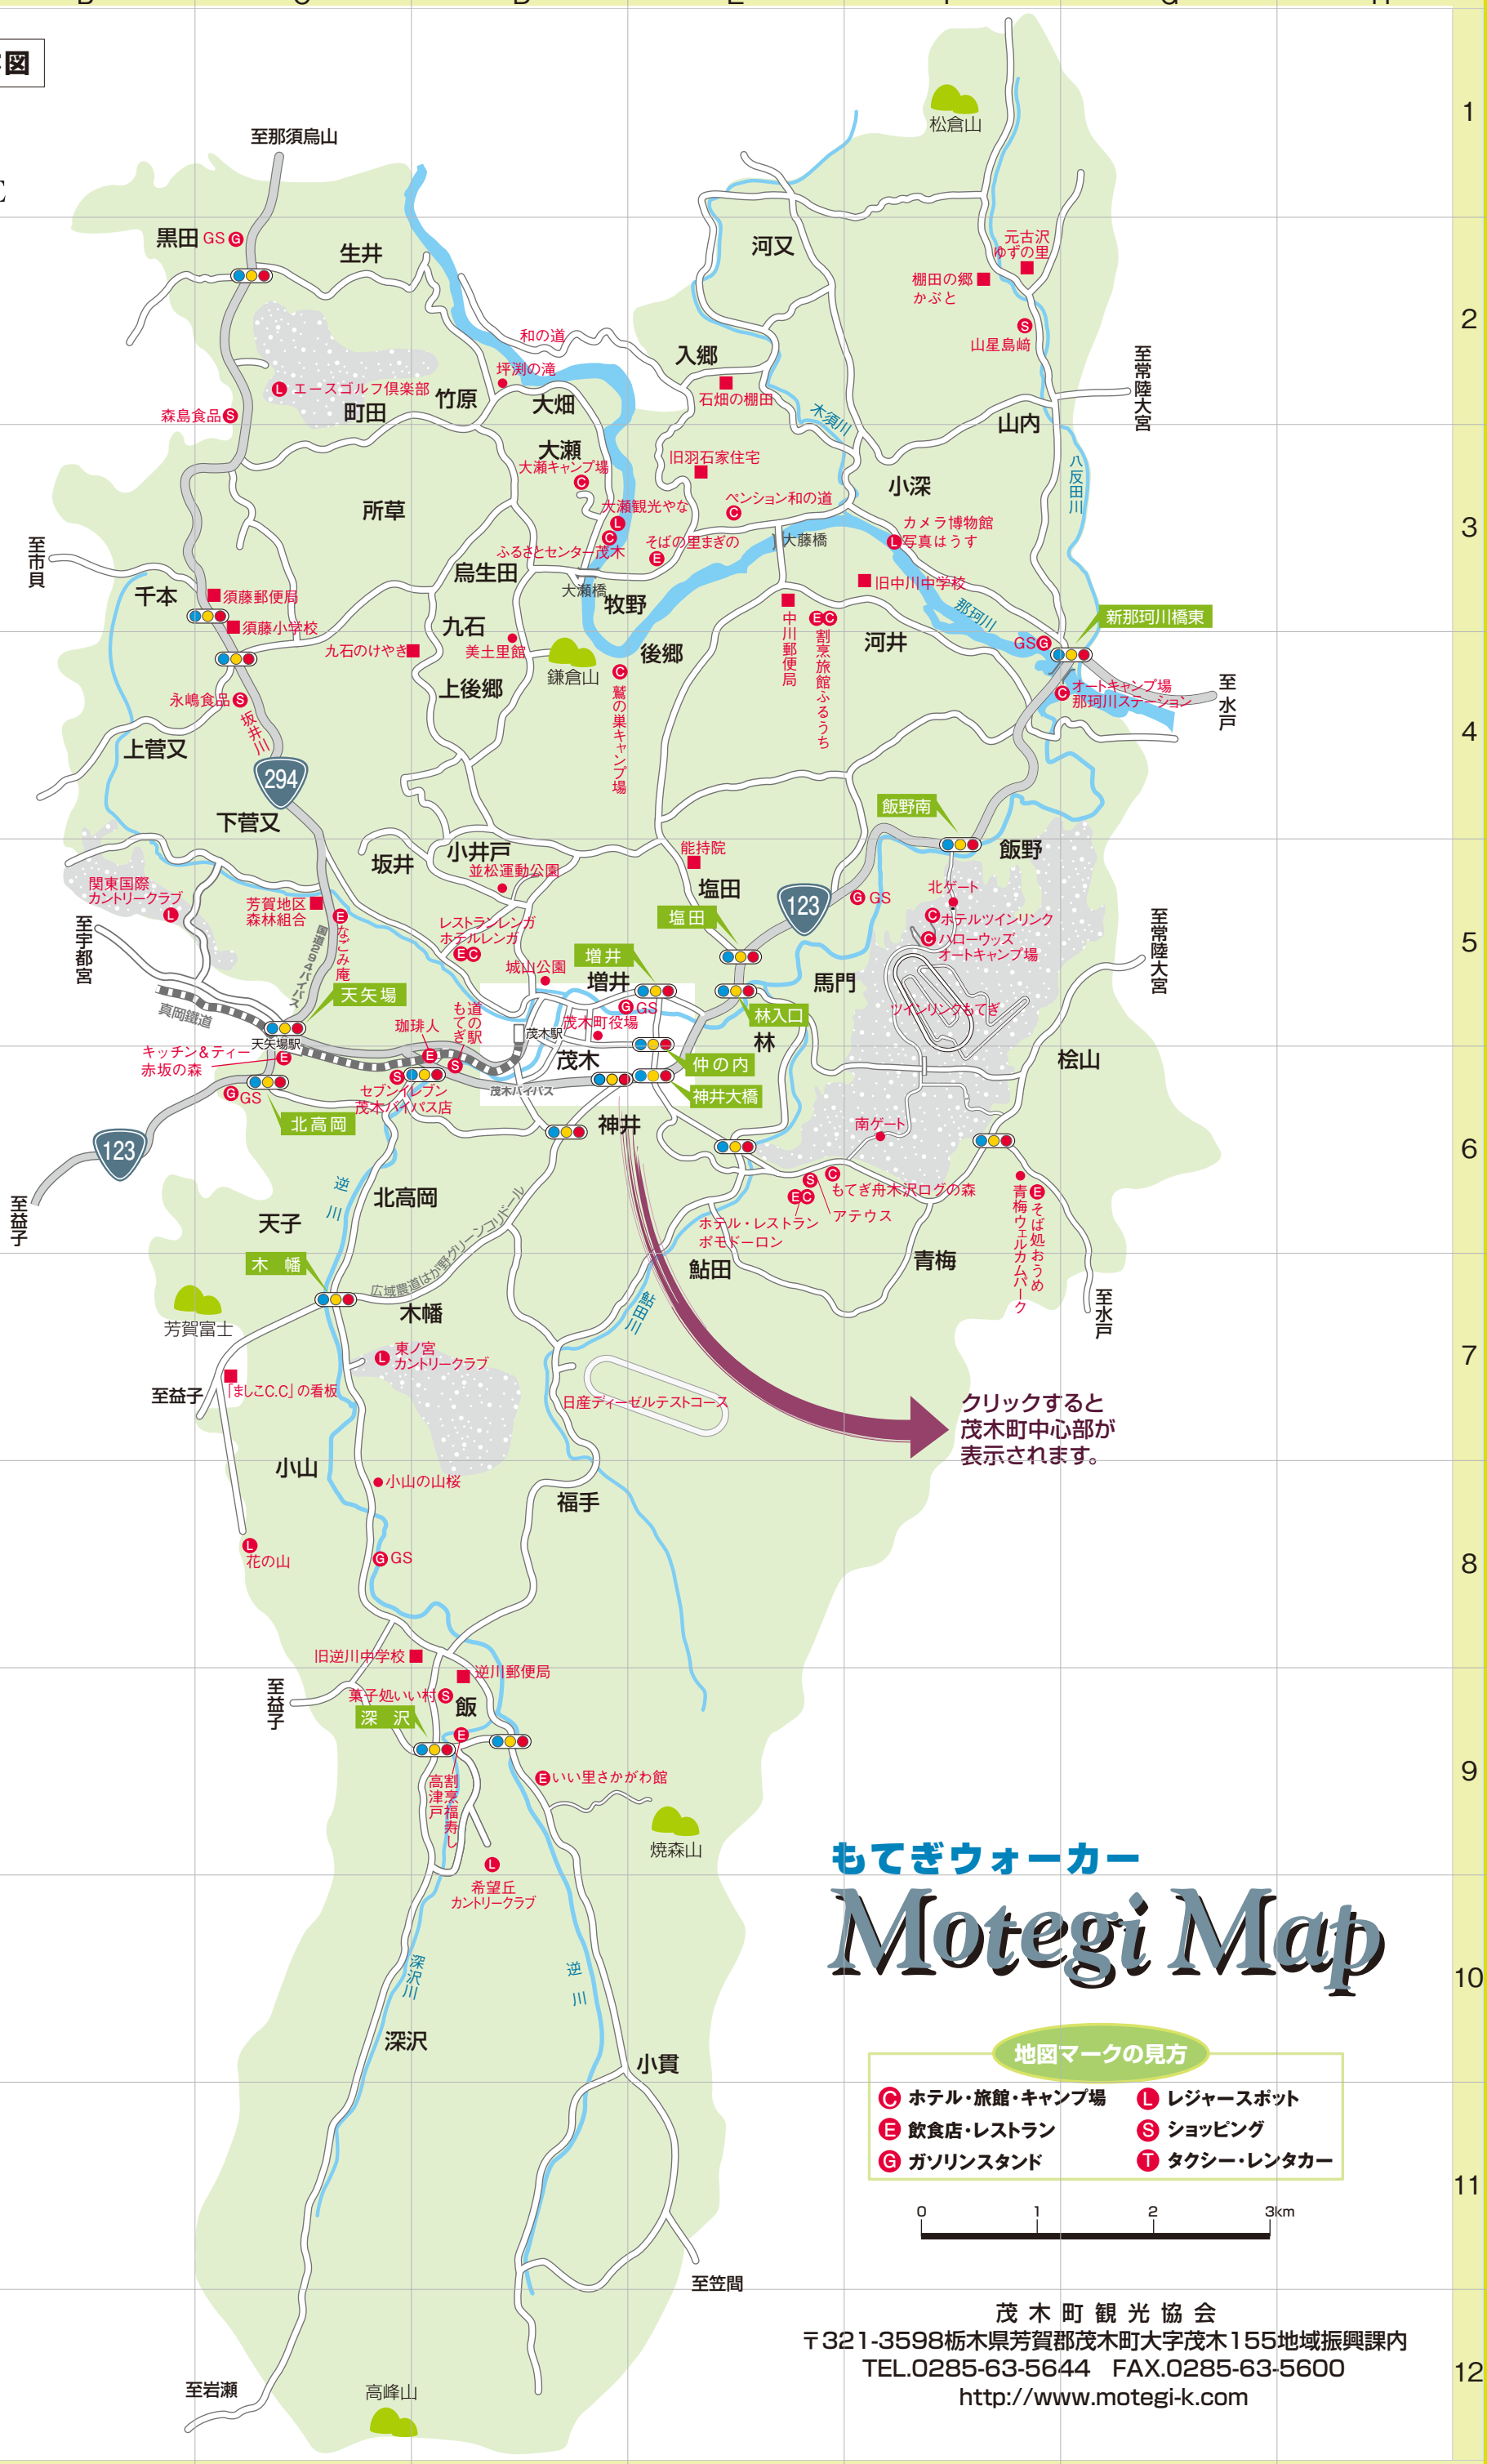

もてぎまち全体図

クリックすると茂木町中心部が表示されます。

もてぎウォーカー
Motegi Map

地図マークの見方

- C ホテル・旅館・キャンプ場
- L レジャースポット
- E 飲食店・レストラン
- S ショッピング
- G ガソリンスタンド
- T タクシー・レンタカー

茂木町観光協会
 〒321-3598 栃木県芳賀郡茂木町大字茂木155 地域振興課内
 TEL.0285-63-5644 FAX.0285-63-5600
<http://www.motegi-k.com>