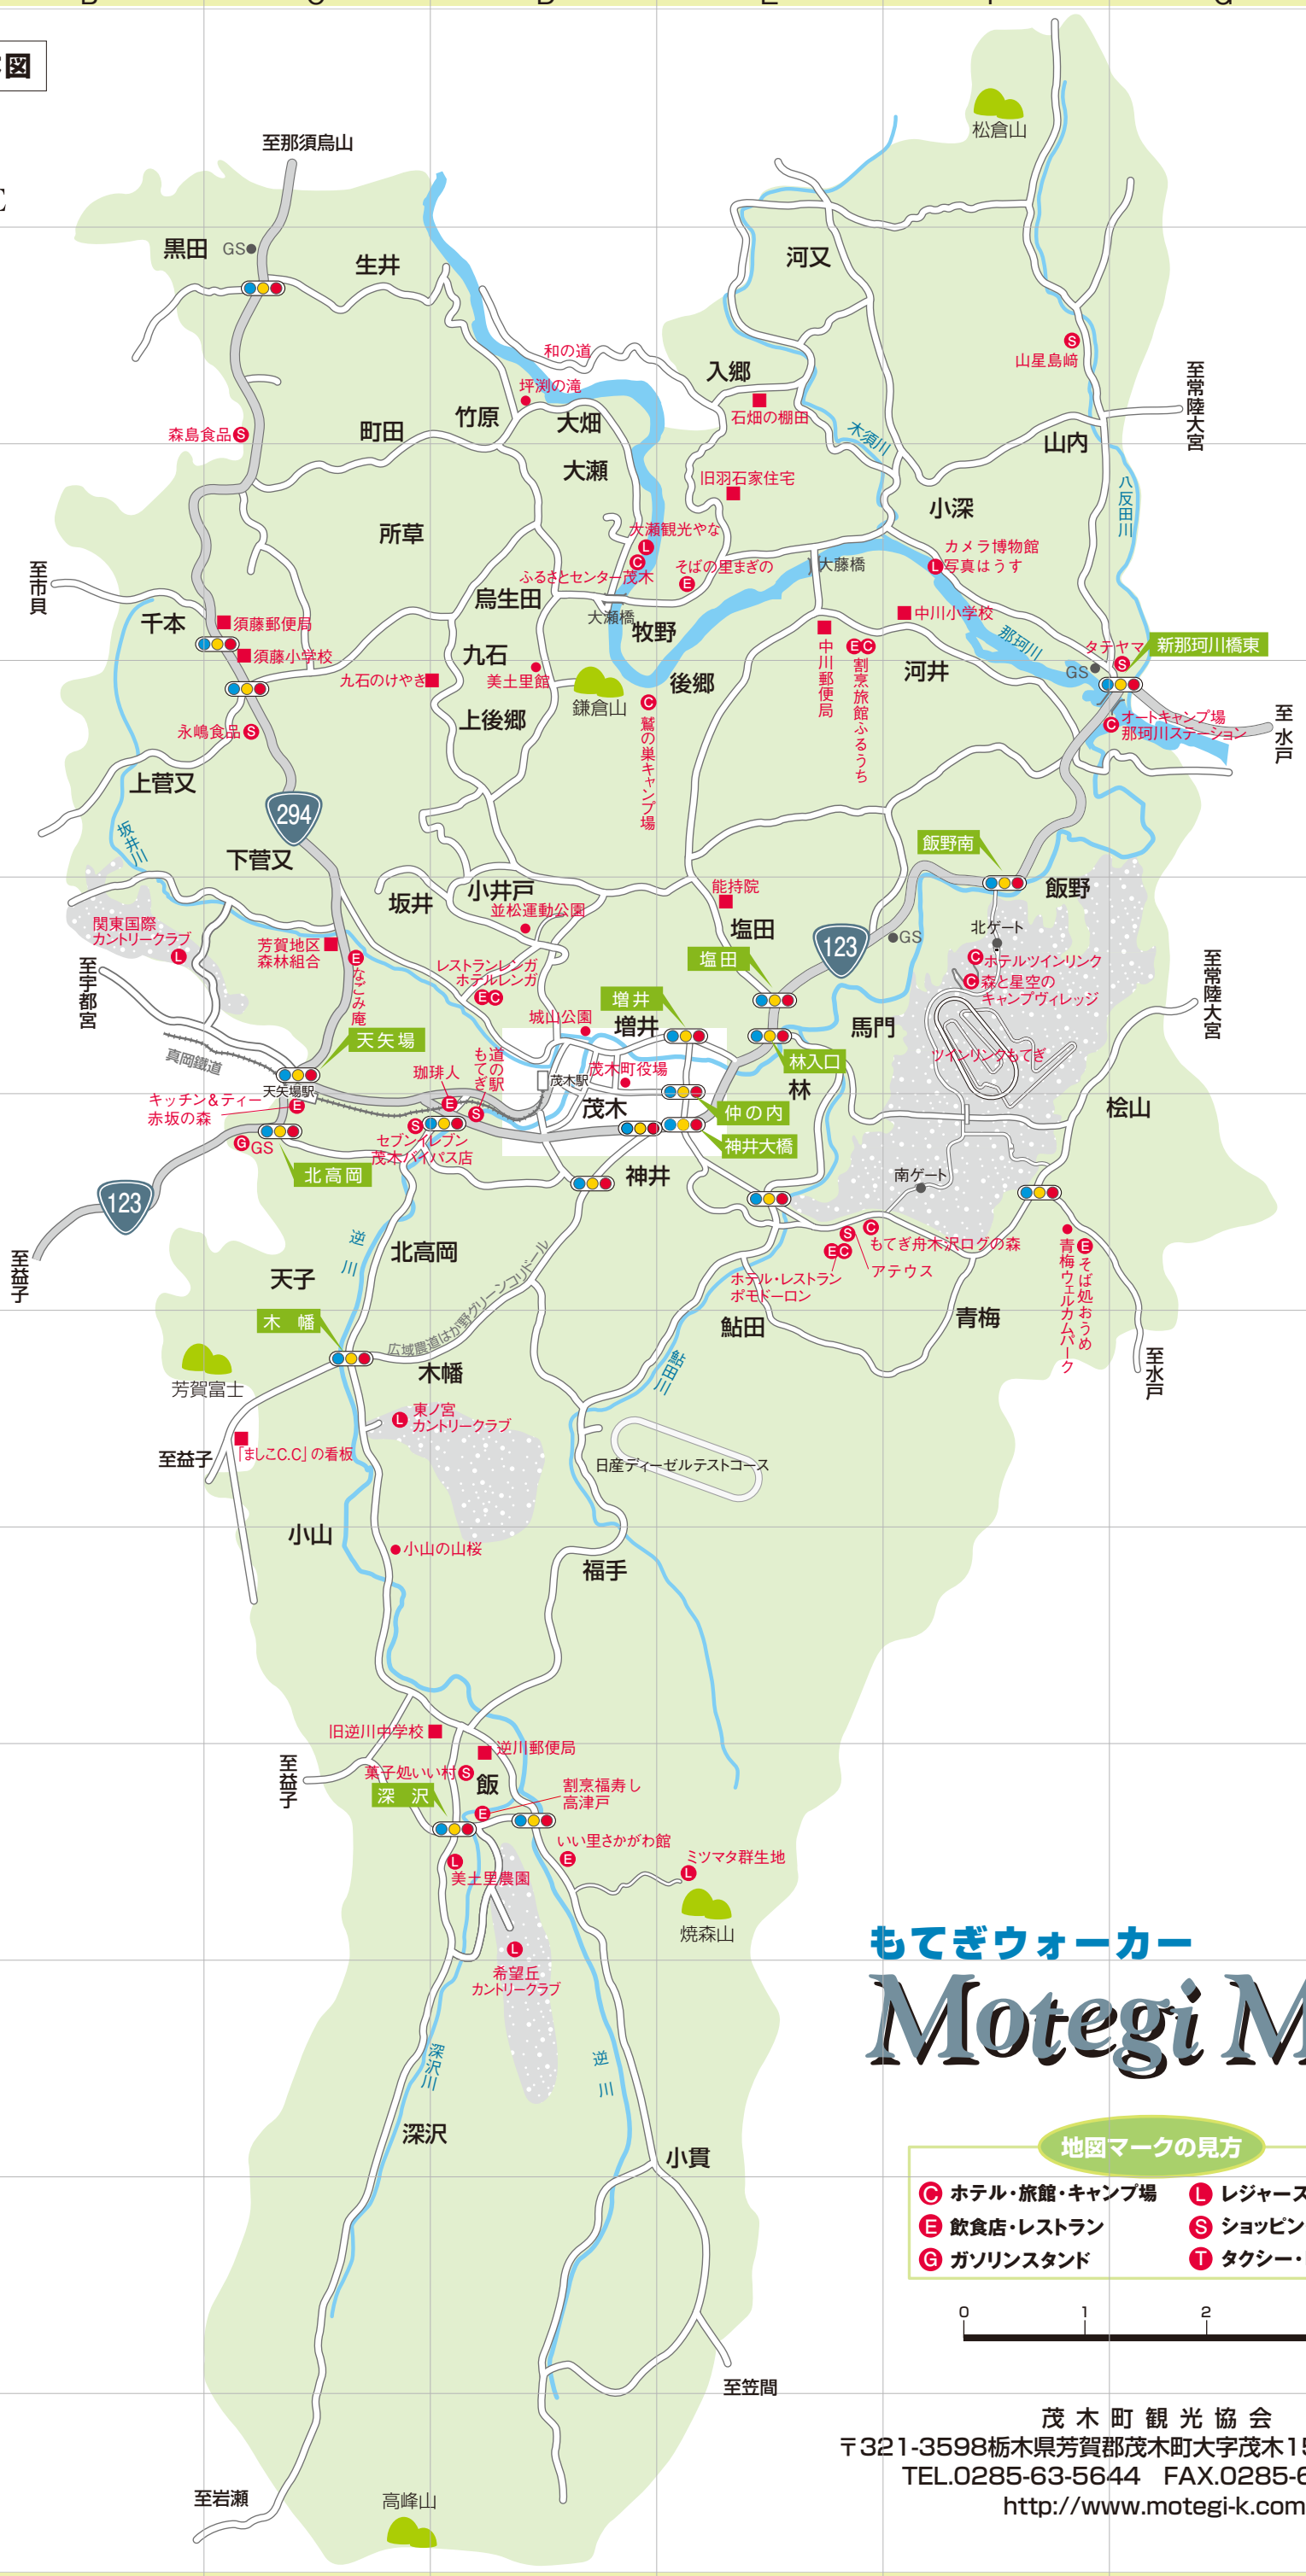

もてぎまち全体図

もてぎウォーカー
Motegi Map

地図マークの見方

- C ホテル・旅館・キャンプ場
- E 飲食店・レストラン
- G ガソリンスタンド
- L レジャースポット
- S ショッピング
- T タクシー・レンタカー

茂木町観光協会
 〒321-3598 栃木県芳賀郡茂木町大字茂木155 商工観光課内
 TEL.0285-63-5644 FAX.0285-63-5600
<http://www.motegi-k.com>