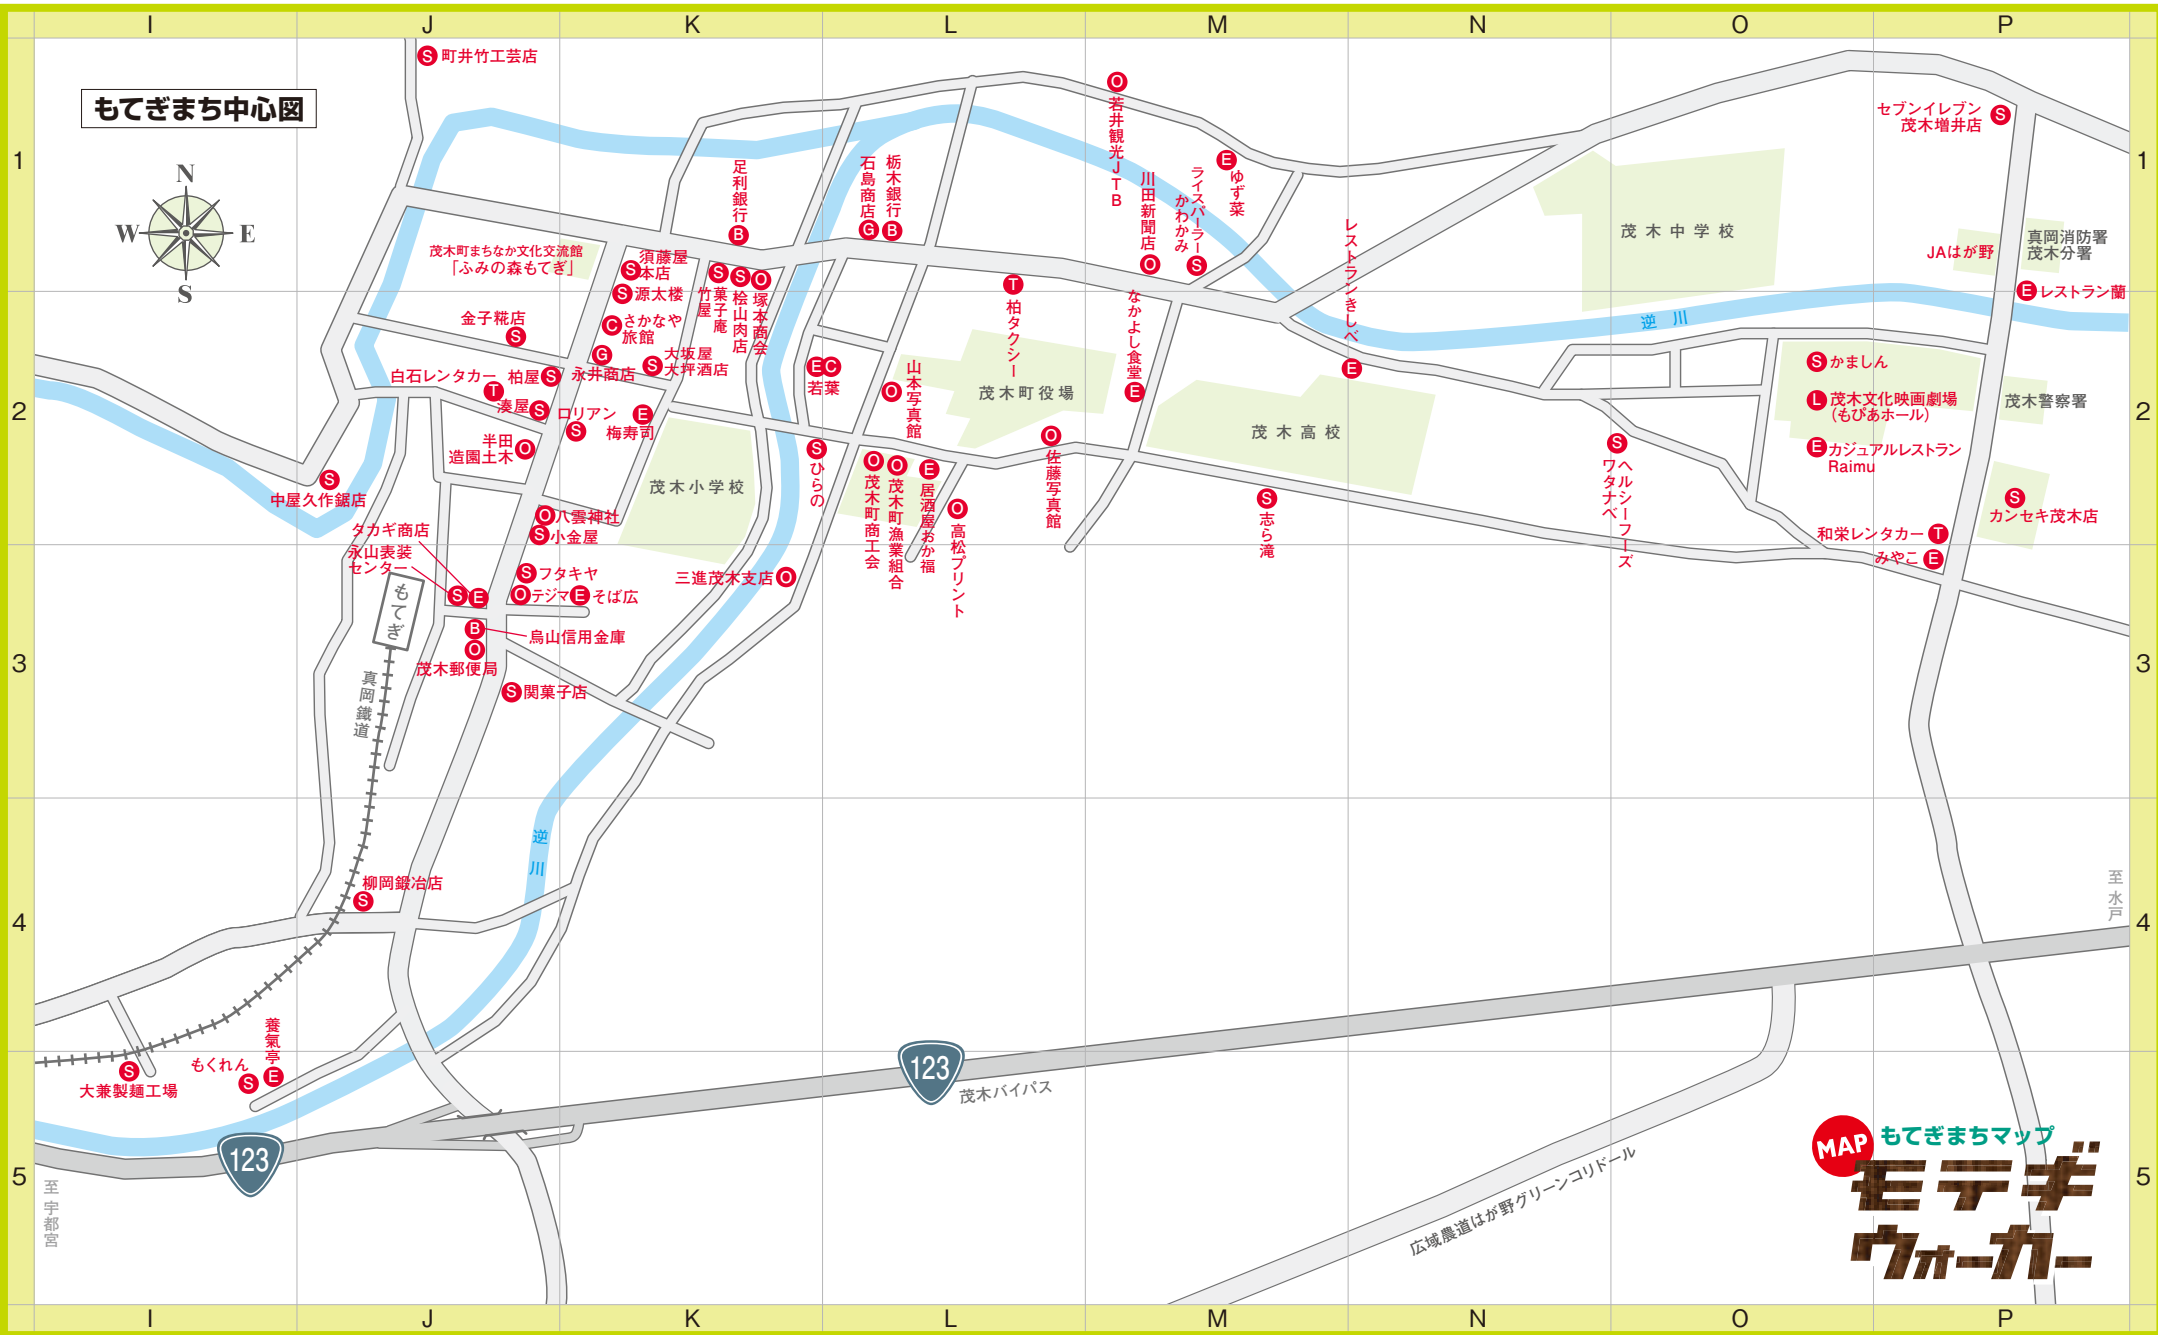

もてぎまち中心図

地図マークの見方

- **B** 銀行
- **T** タクシー・レンタカー
- **G** ガソリンスタンド
- **E** 飲食店・レストラン
- **S** ショッピング
- **C** ホテル・旅館・キャンプ場
- **L** レジャースポット
- **O** その他

MAP もてぎまちマップ
もてぎ
ウォーカー