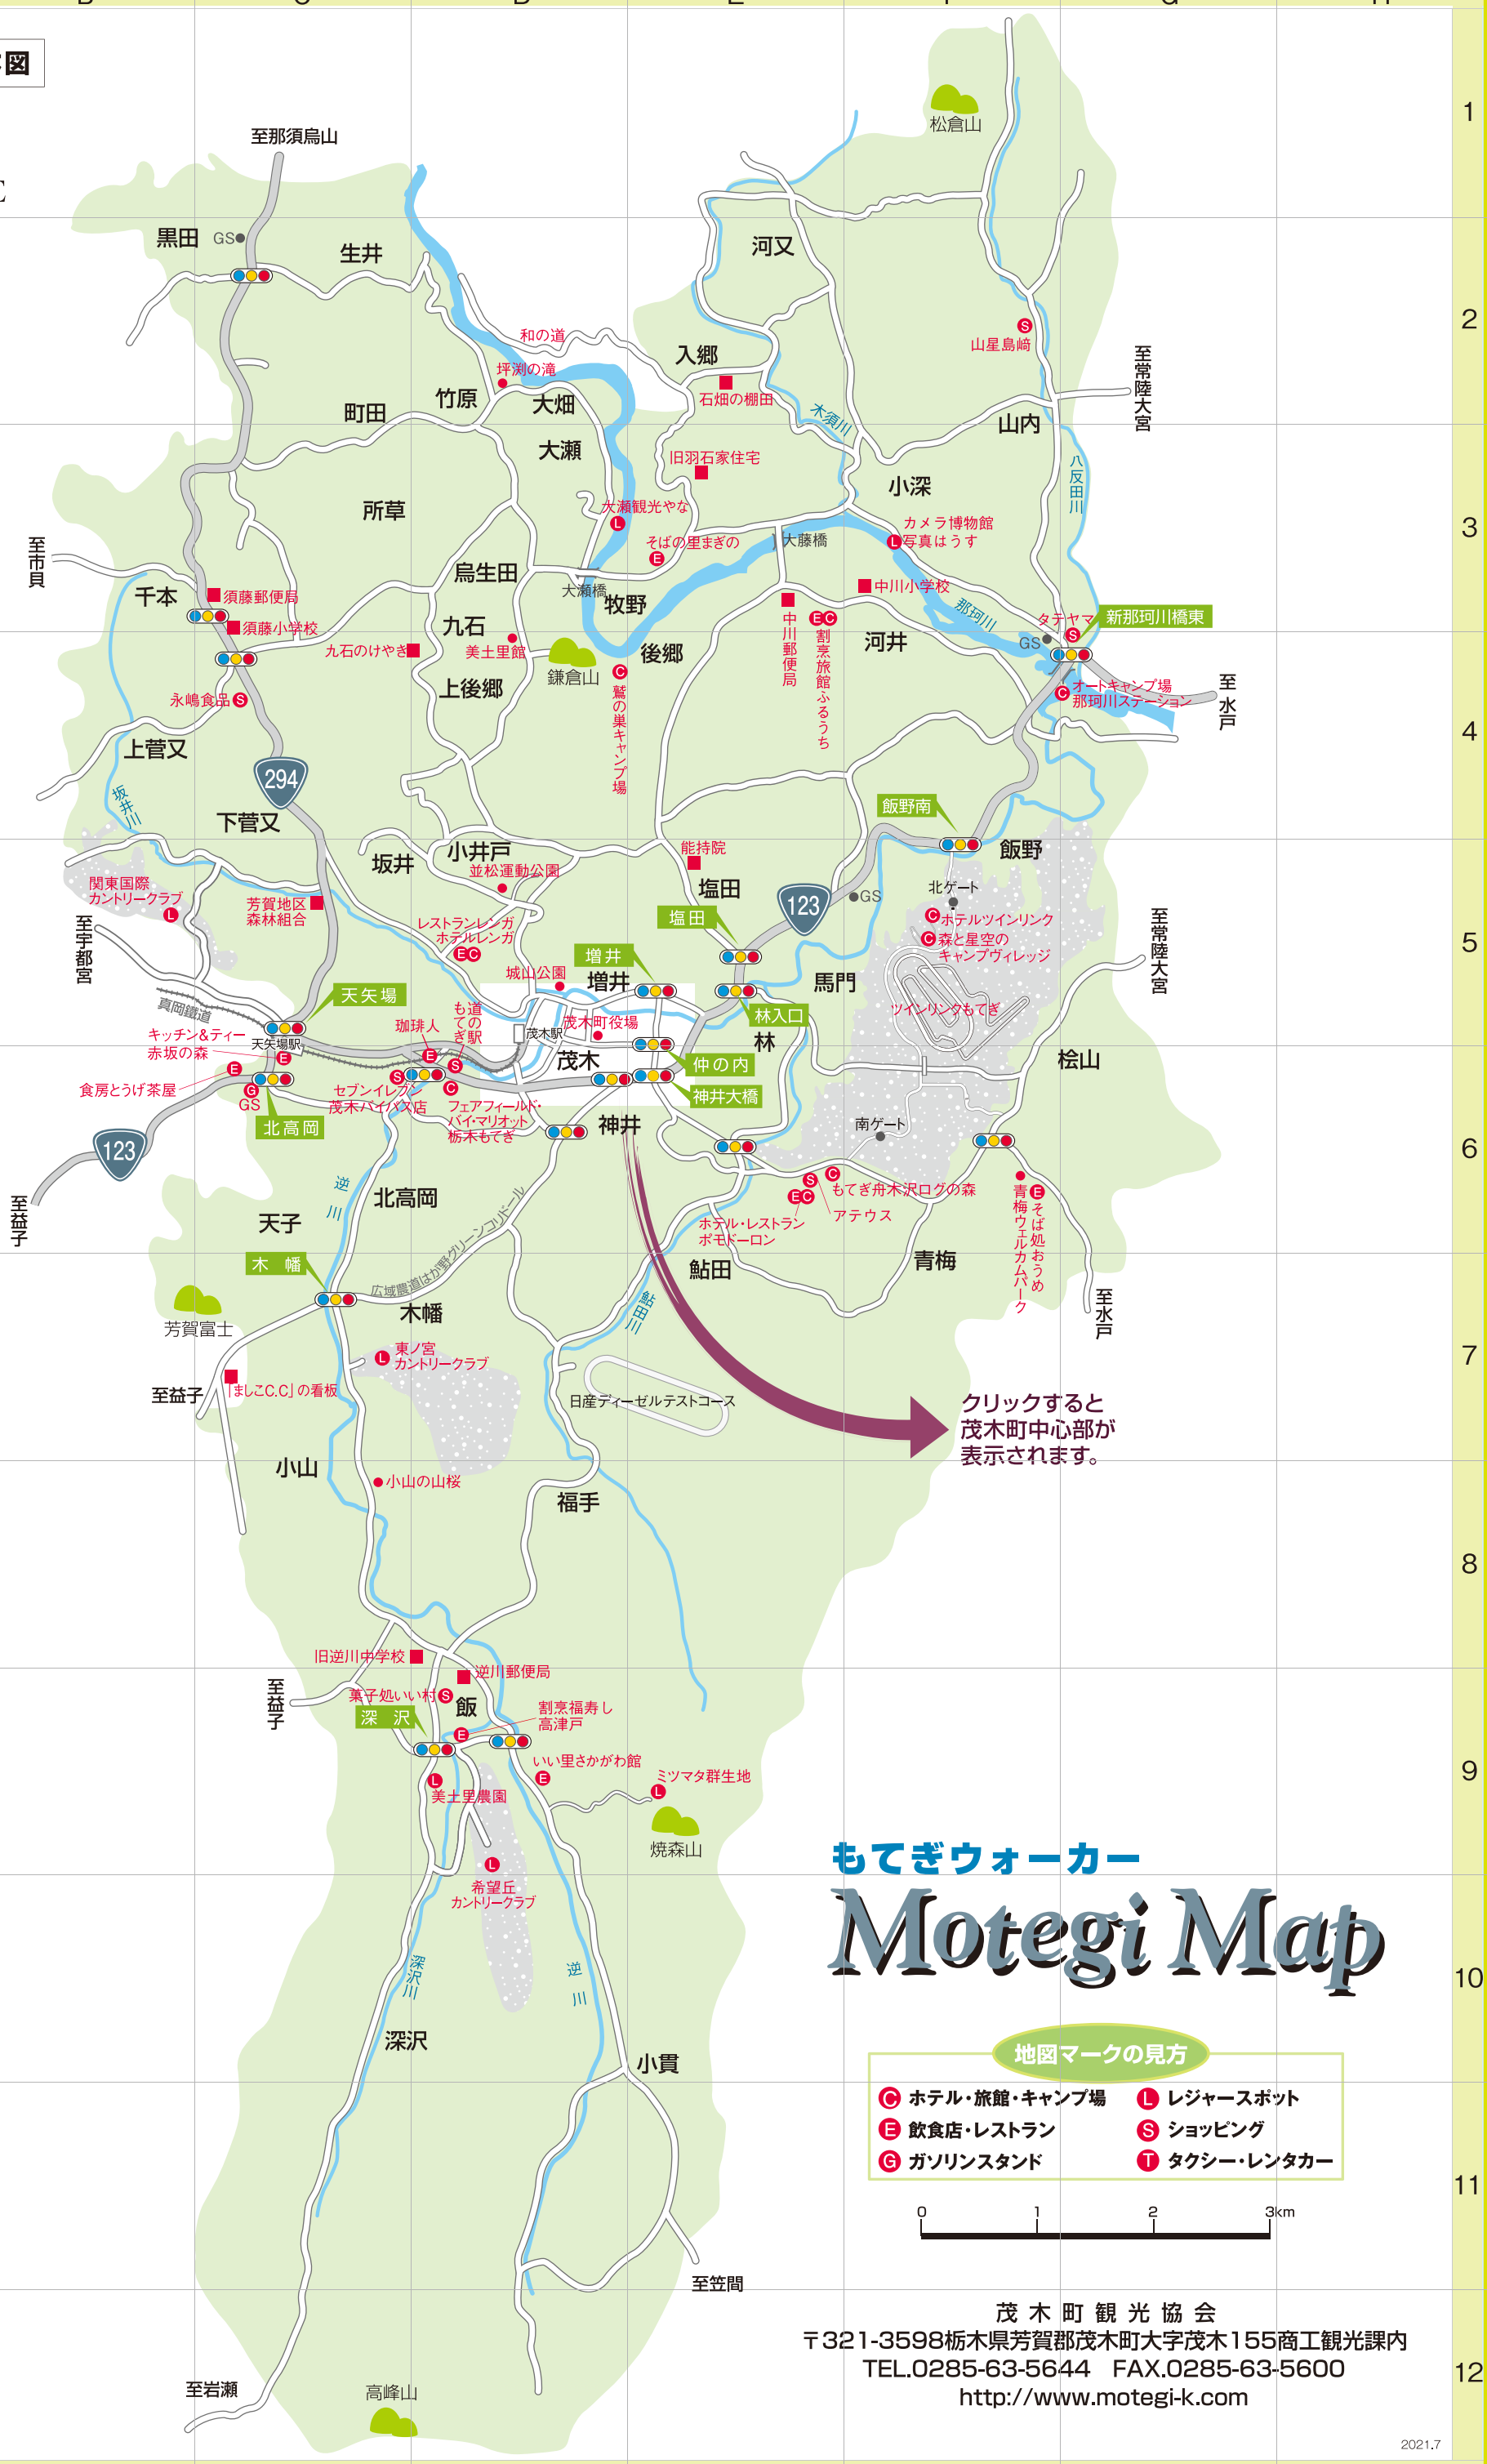

もてぎまち全体図

クリックすると
茂木町中心部が
表示されます。

もてぎウォーカー
Motegi Map

- 地図マークの見方
- C ホテル・旅館・キャンプ場
 - L レジャースポット
 - E 飲食店・レストラン
 - S ショッピング
 - G ガソリンスタンド
 - T タクシー・レンタカー

茂木町観光協会
〒321-3598 栃木県芳賀郡茂木町大字茂木155 商工観光課内
TEL.0285-63-5644 FAX.0285-63-5600
<http://www.motegi-k.com>