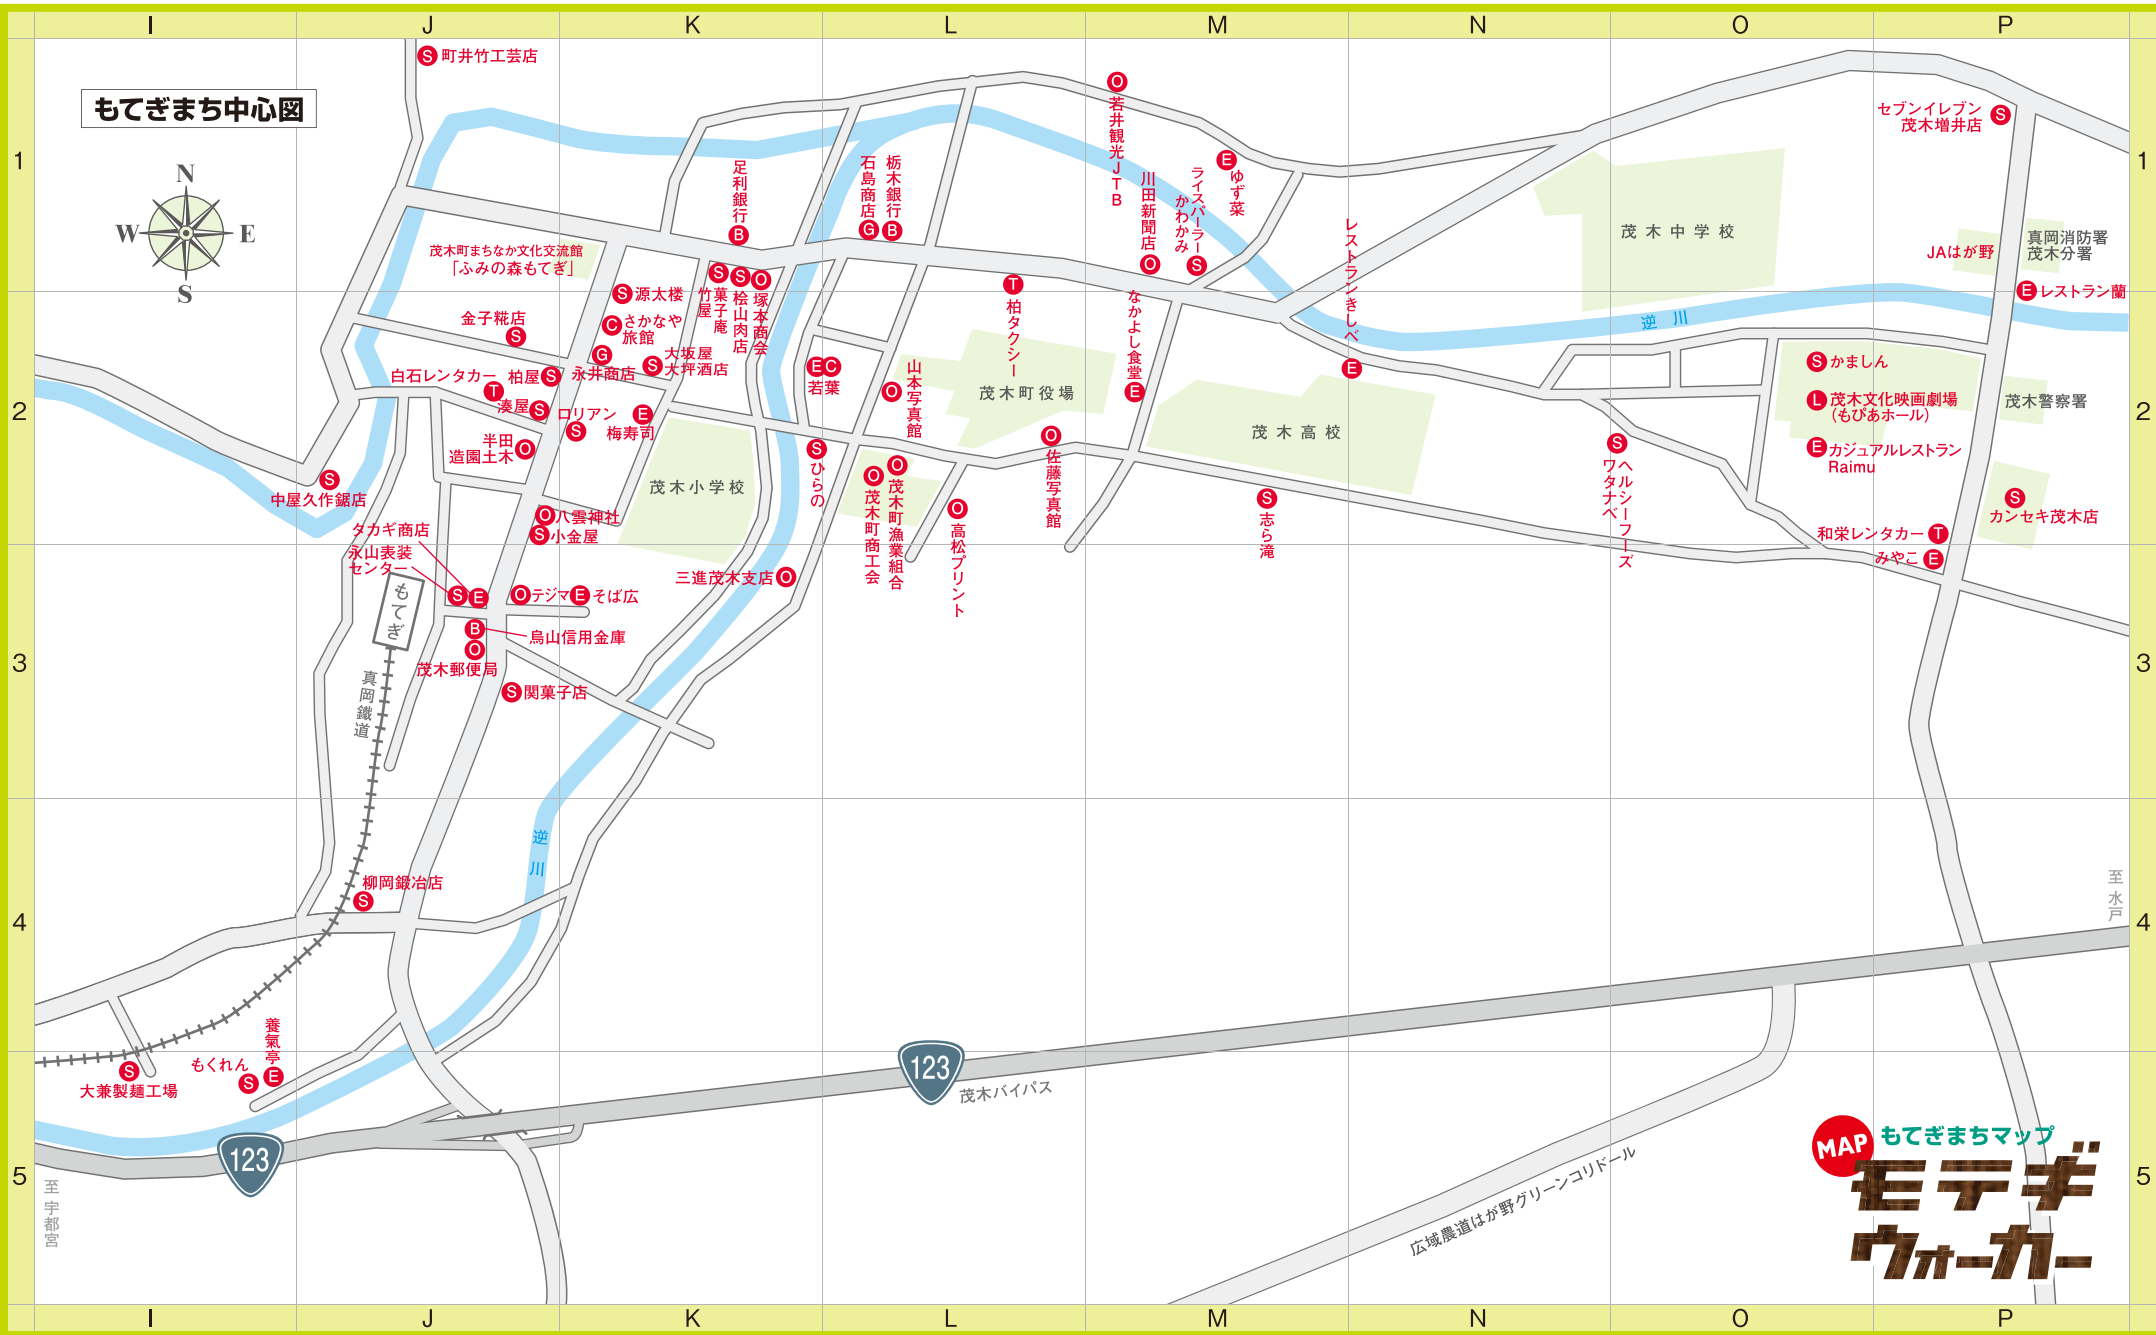

もてぎまち中心図

地図マークの見方

- B 銀行
- T タクシー・レンタカー
- G ガソリンスタンド
- E 飲食店・レストラン
- S ショッピング
- C ホテル・旅館・キャンプ場
- L レジャースポット
- O その他