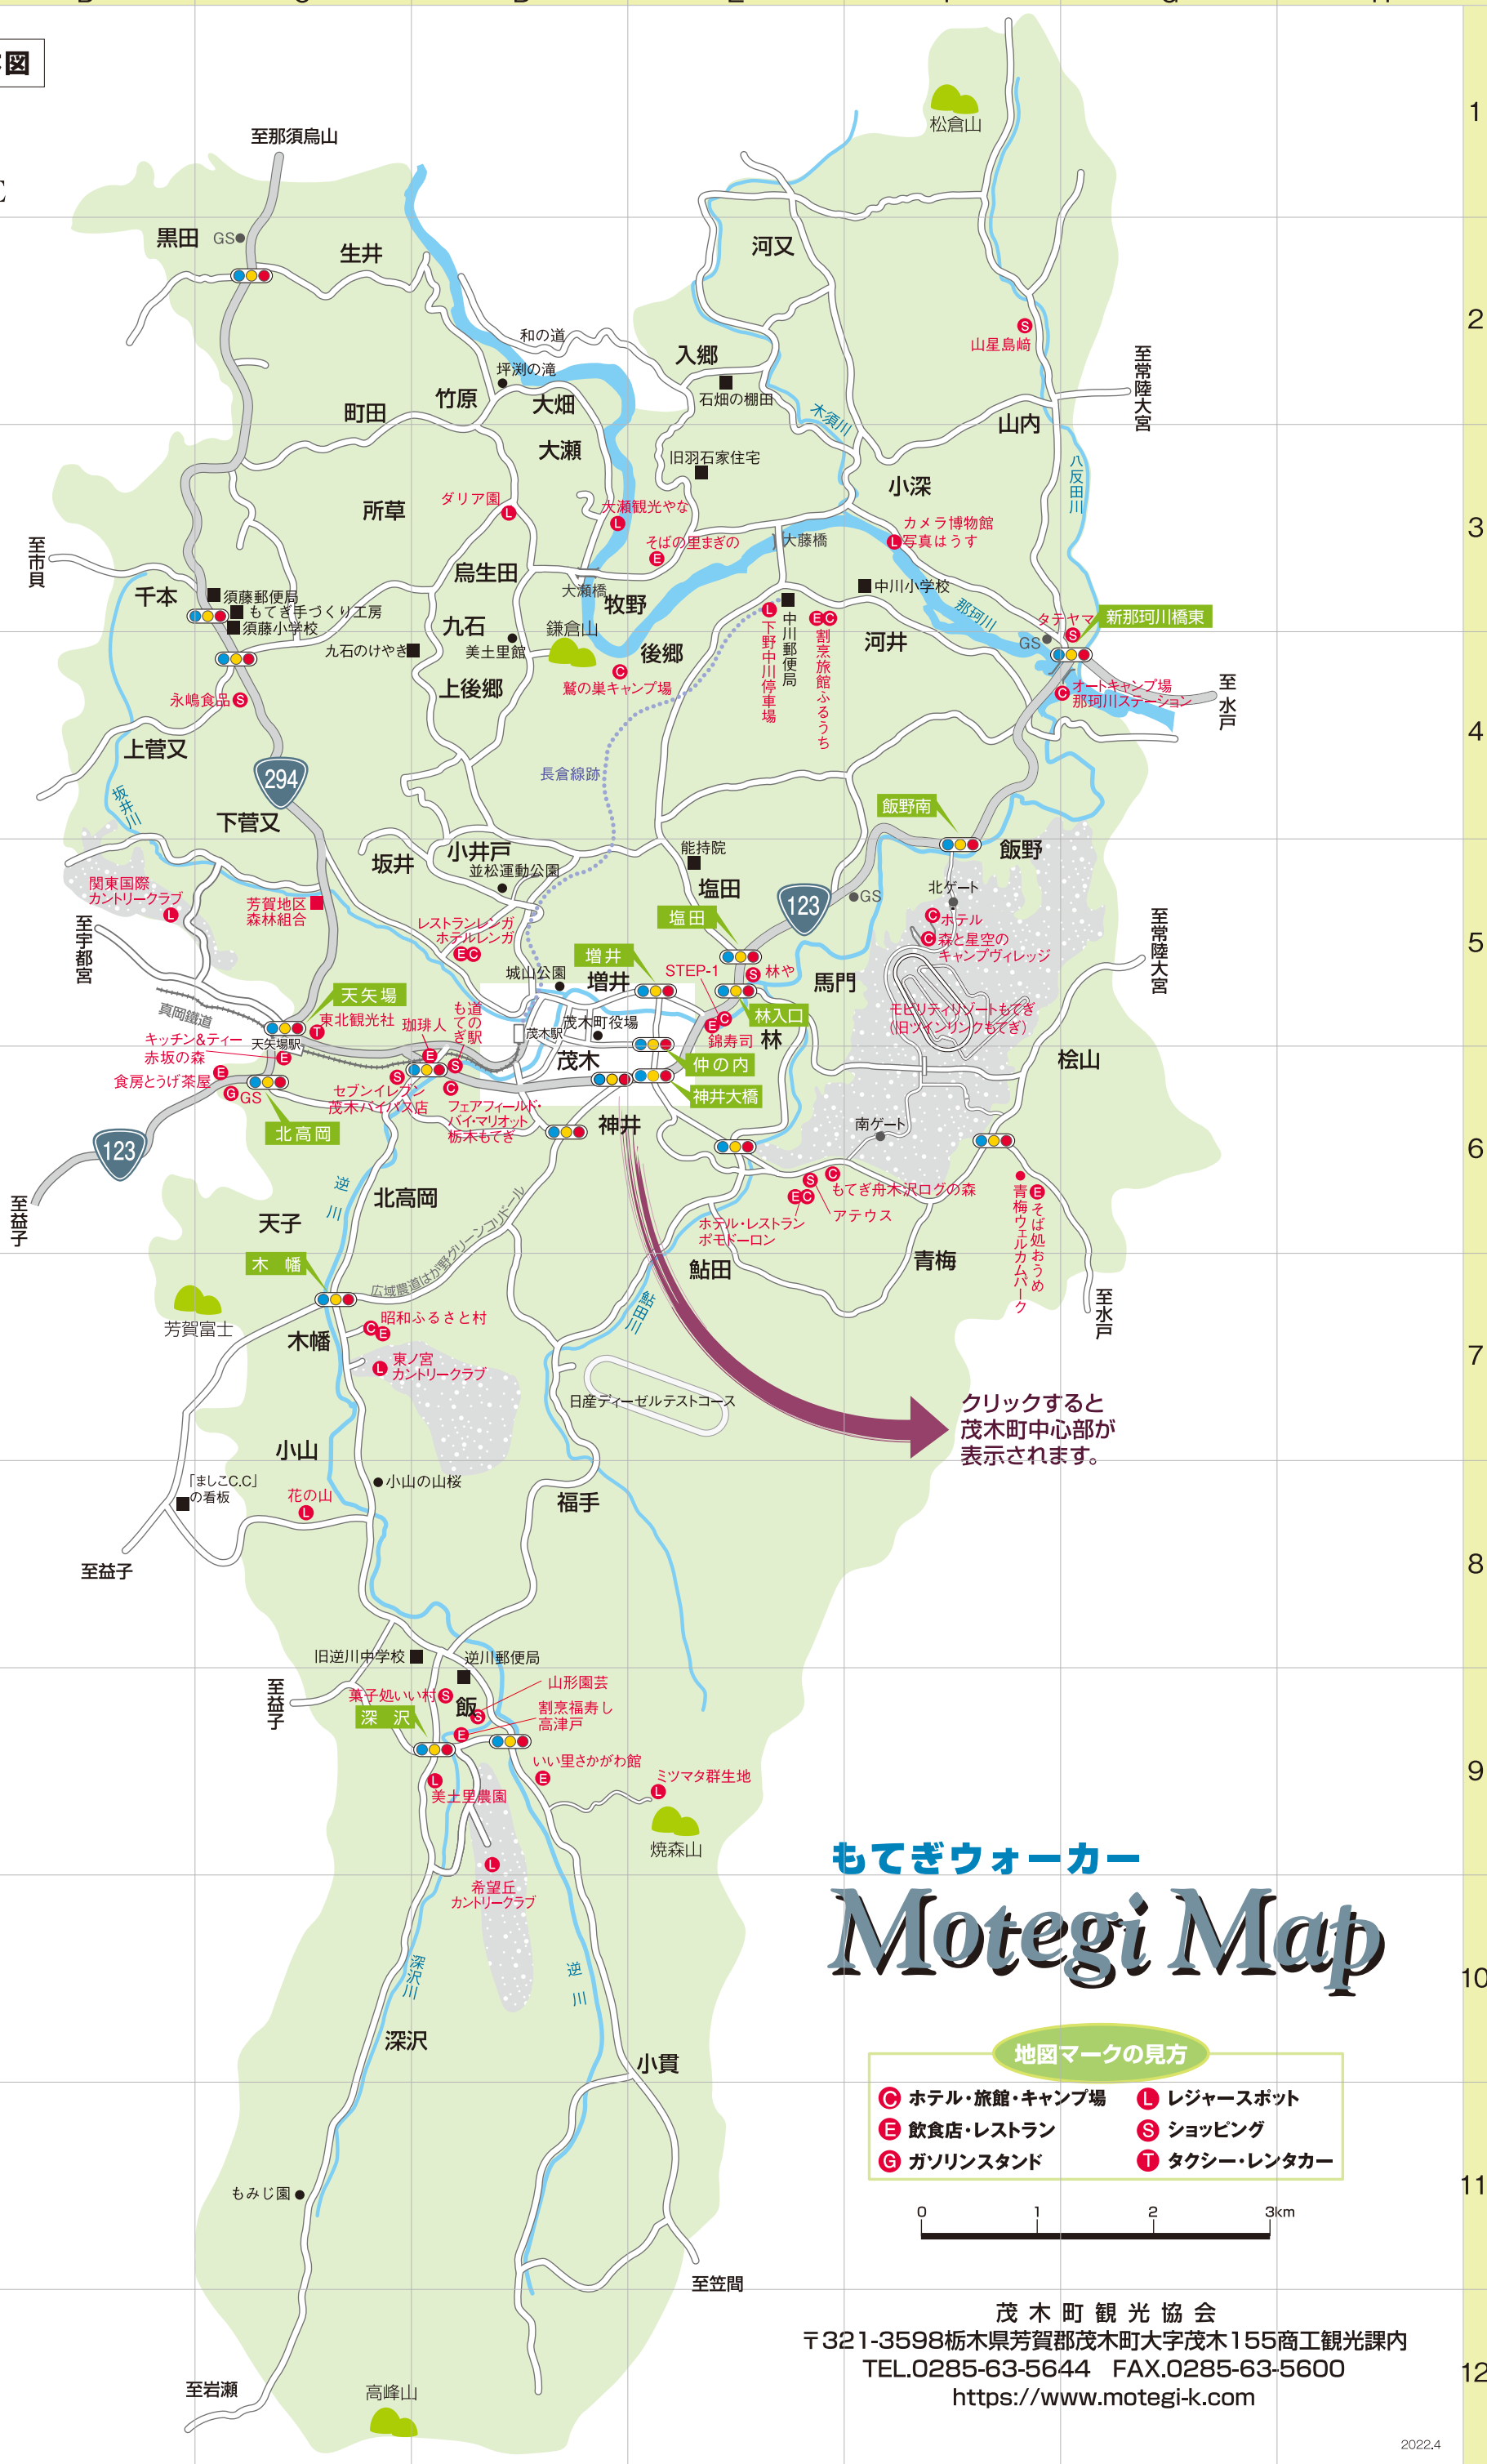

もてぎまち全体図

クリックすると茂木町中心部が表示されます。

もてぎウォーカー Motegi Map

地図マークの見方

- C ホテル・旅館・キャンプ場
- E 飲食店・レストラン
- G ガソリンスタンド
- L レジャースポット
- S ショッピング
- T タクシー・レンタカー

茂木町観光協会
〒321-3598 栃木県芳賀郡茂木町大字茂木155 商工観光課内
TEL.0285-63-5644 FAX.0285-63-5600
<https://www.motegi-k.com>