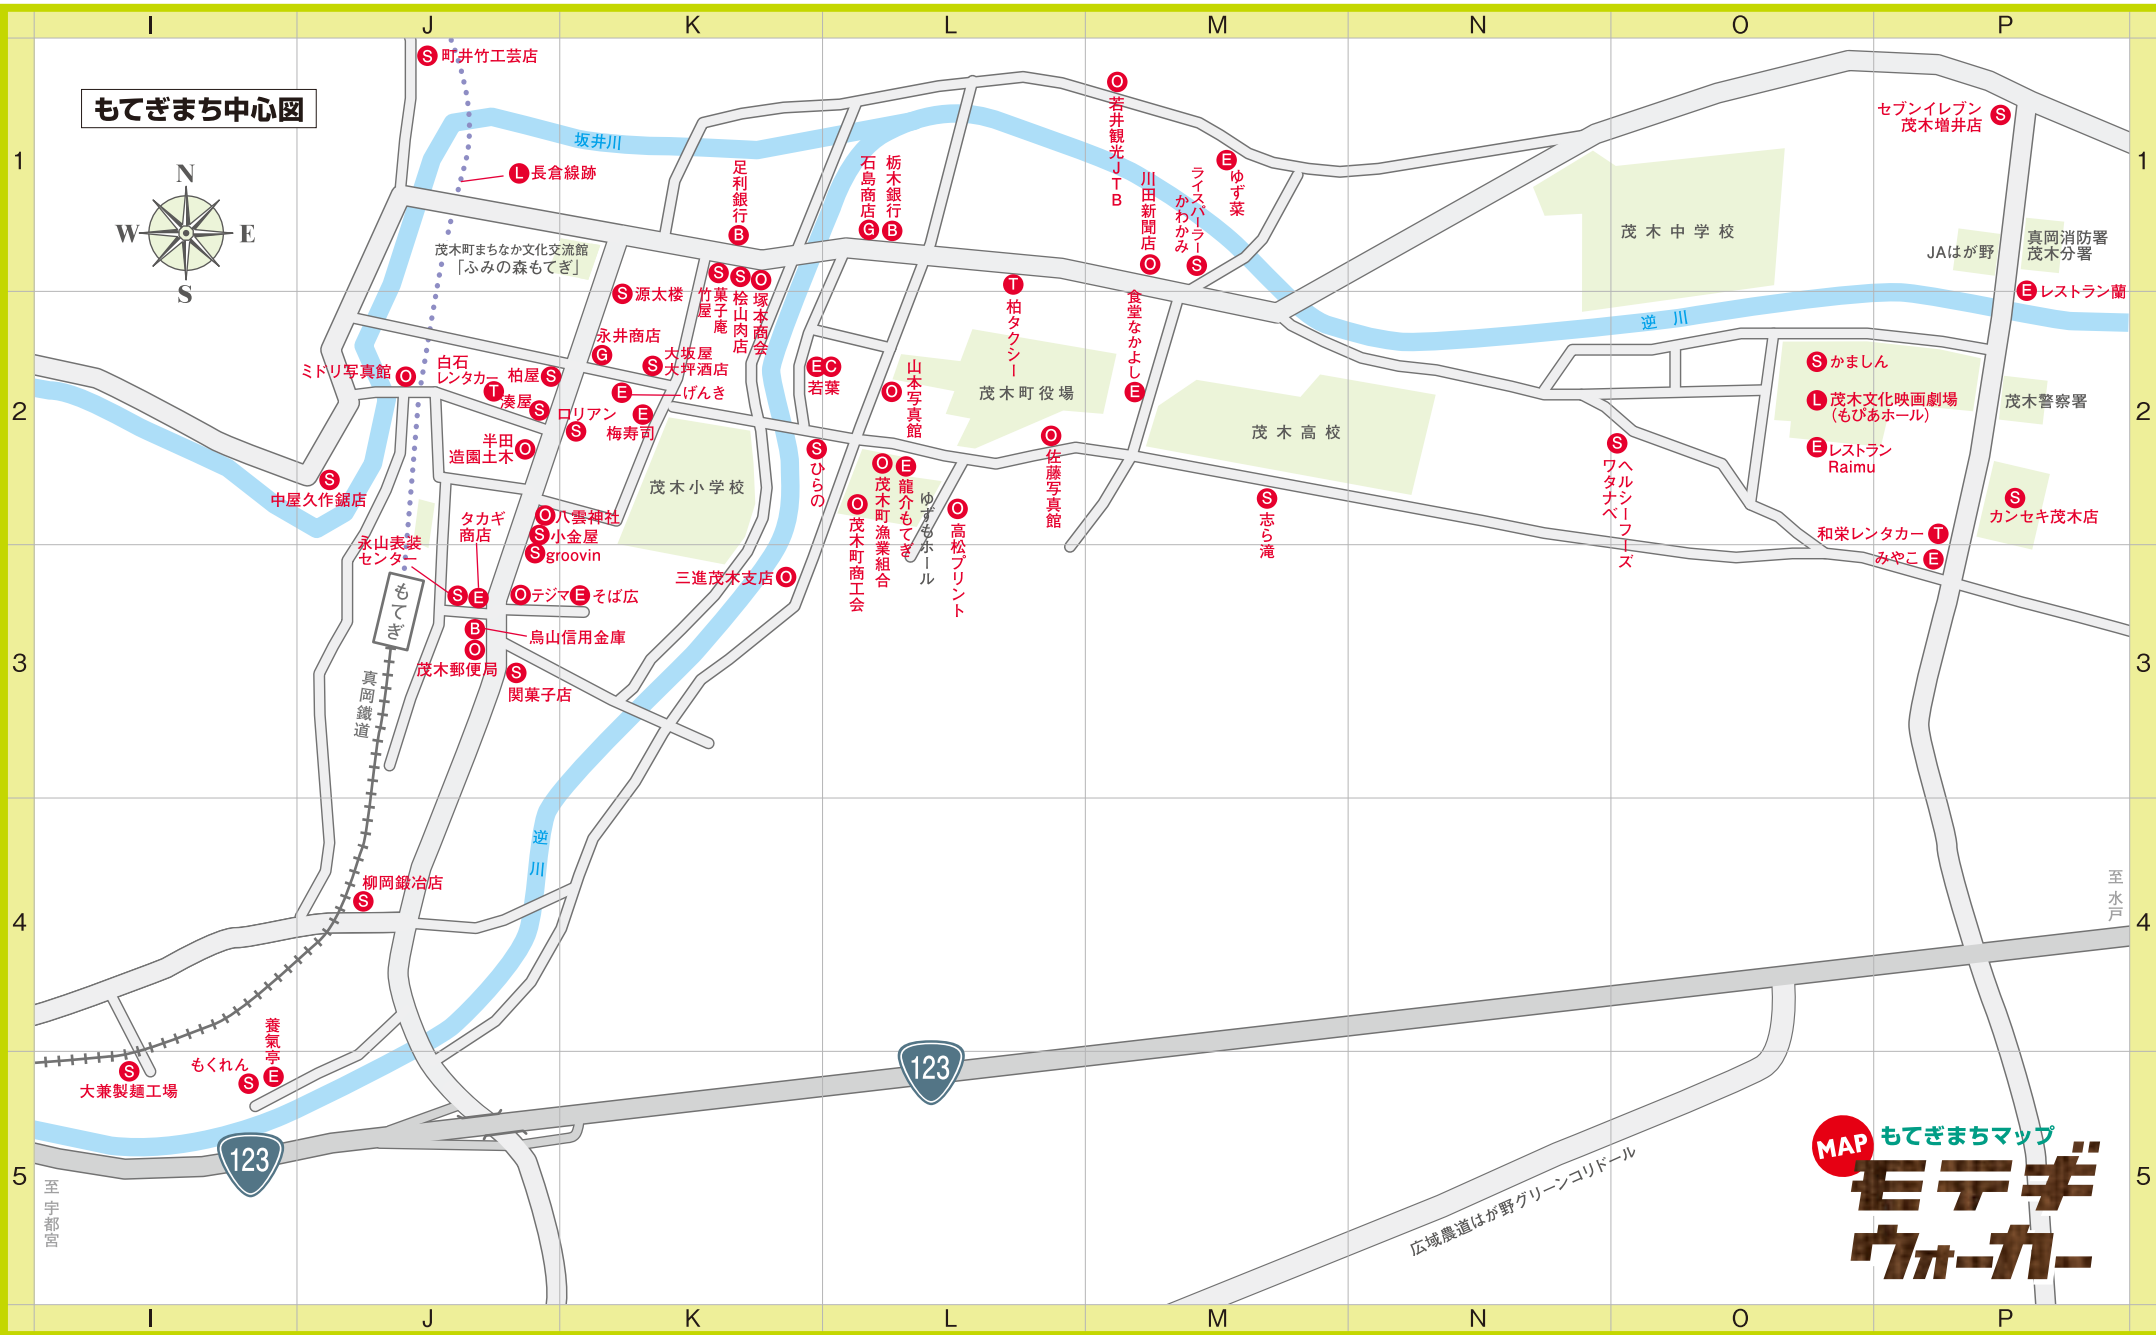

もてぎまち中心図

地図マークの見方

- B 銀行
- T タクシー・レンタカー
- G ガソリンスタンド
- E 飲食店・レストラン
- S ショッピング
- C ホテル・旅館・キャンプ場
- L レジャースポット
- O その他

MAP もてぎまちマップ
もてぎ
ウォーカー

至水戸

至宇都宮

広域農道はが野グリーンコリドール

123

123