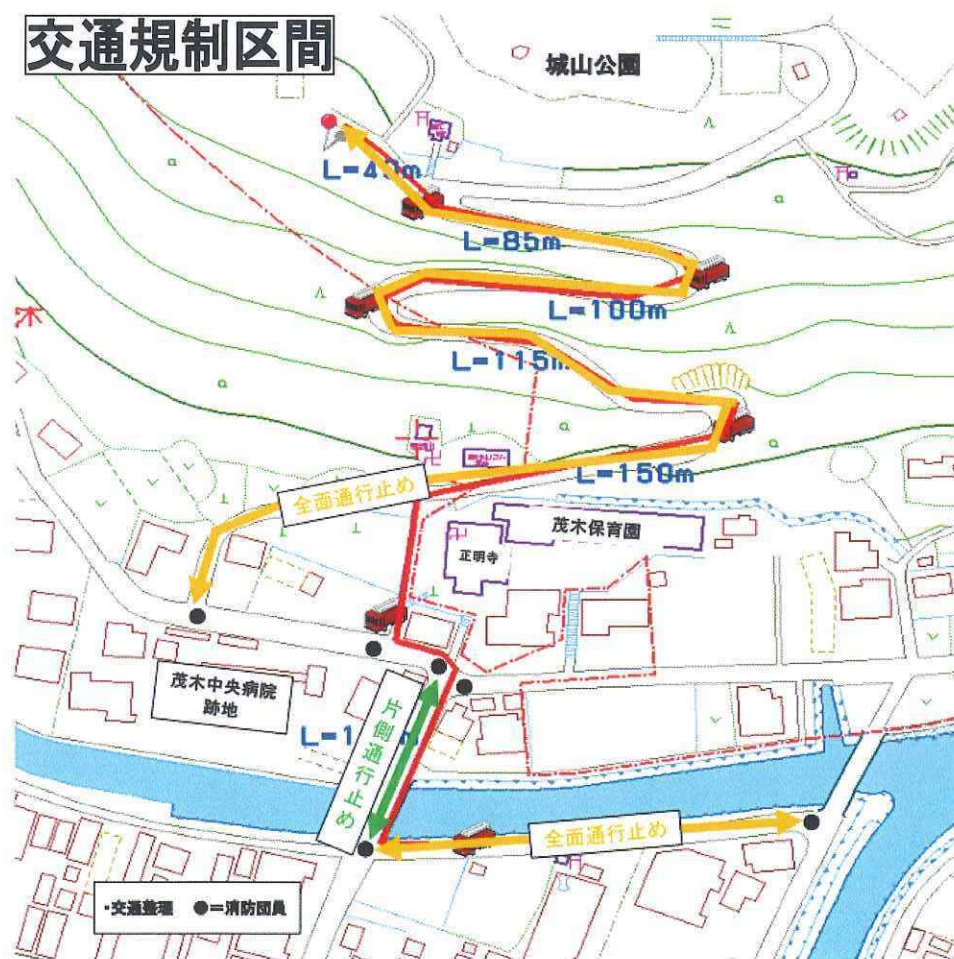

# 茂木町消防団第1分団中継送水訓練に伴う交通規制について (お知らせ)

消防団第1分団中継送水訓練に伴い、交通規制を下記のとおり行いますのでお知らせいたします。

記

日 時 令和6年2月25日(日) 14:00~16:00 まで

茂木町総務課消防防災係 TEL63-5632